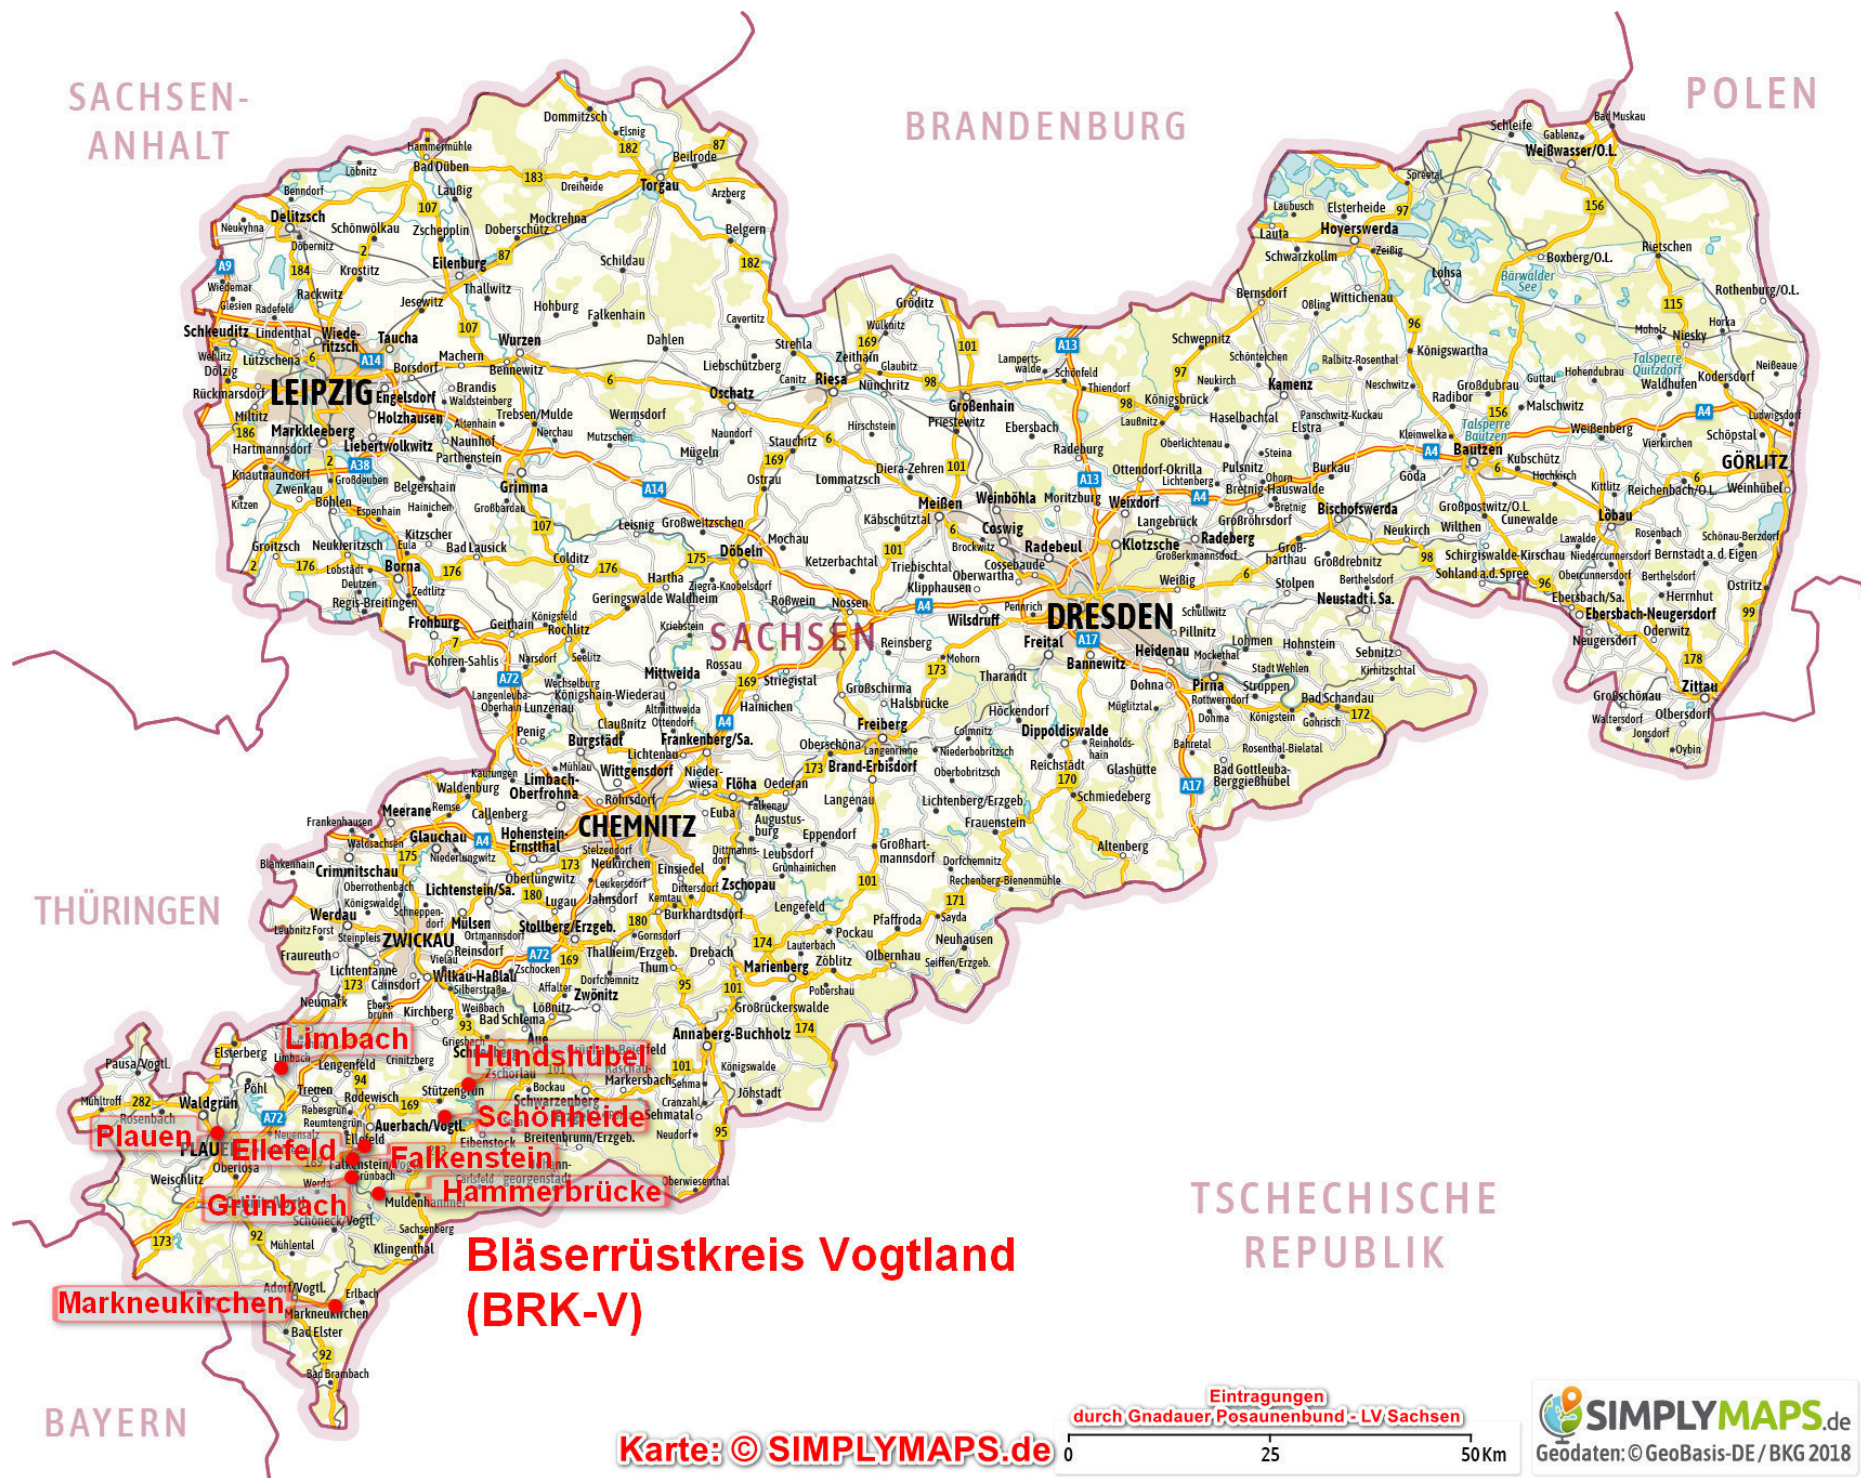

SACHSEN-
ANHALT

BRANDENBURG

POLEN

THÜRINGEN

SACHSEN

TSCHECHISCHE
REPUBLIK

BAYERN

**Bläserüstkreis Vogtland
(BRK-V)**

Eintragungen
durch Gnadauer, Posaunenbund - LV Sachsen

Karte: © SIMPLYMAPS.de

0 25 50 Km

SIMPLYMAPS.de
Geodaten: © GeoBasis-DE / BKG 2018