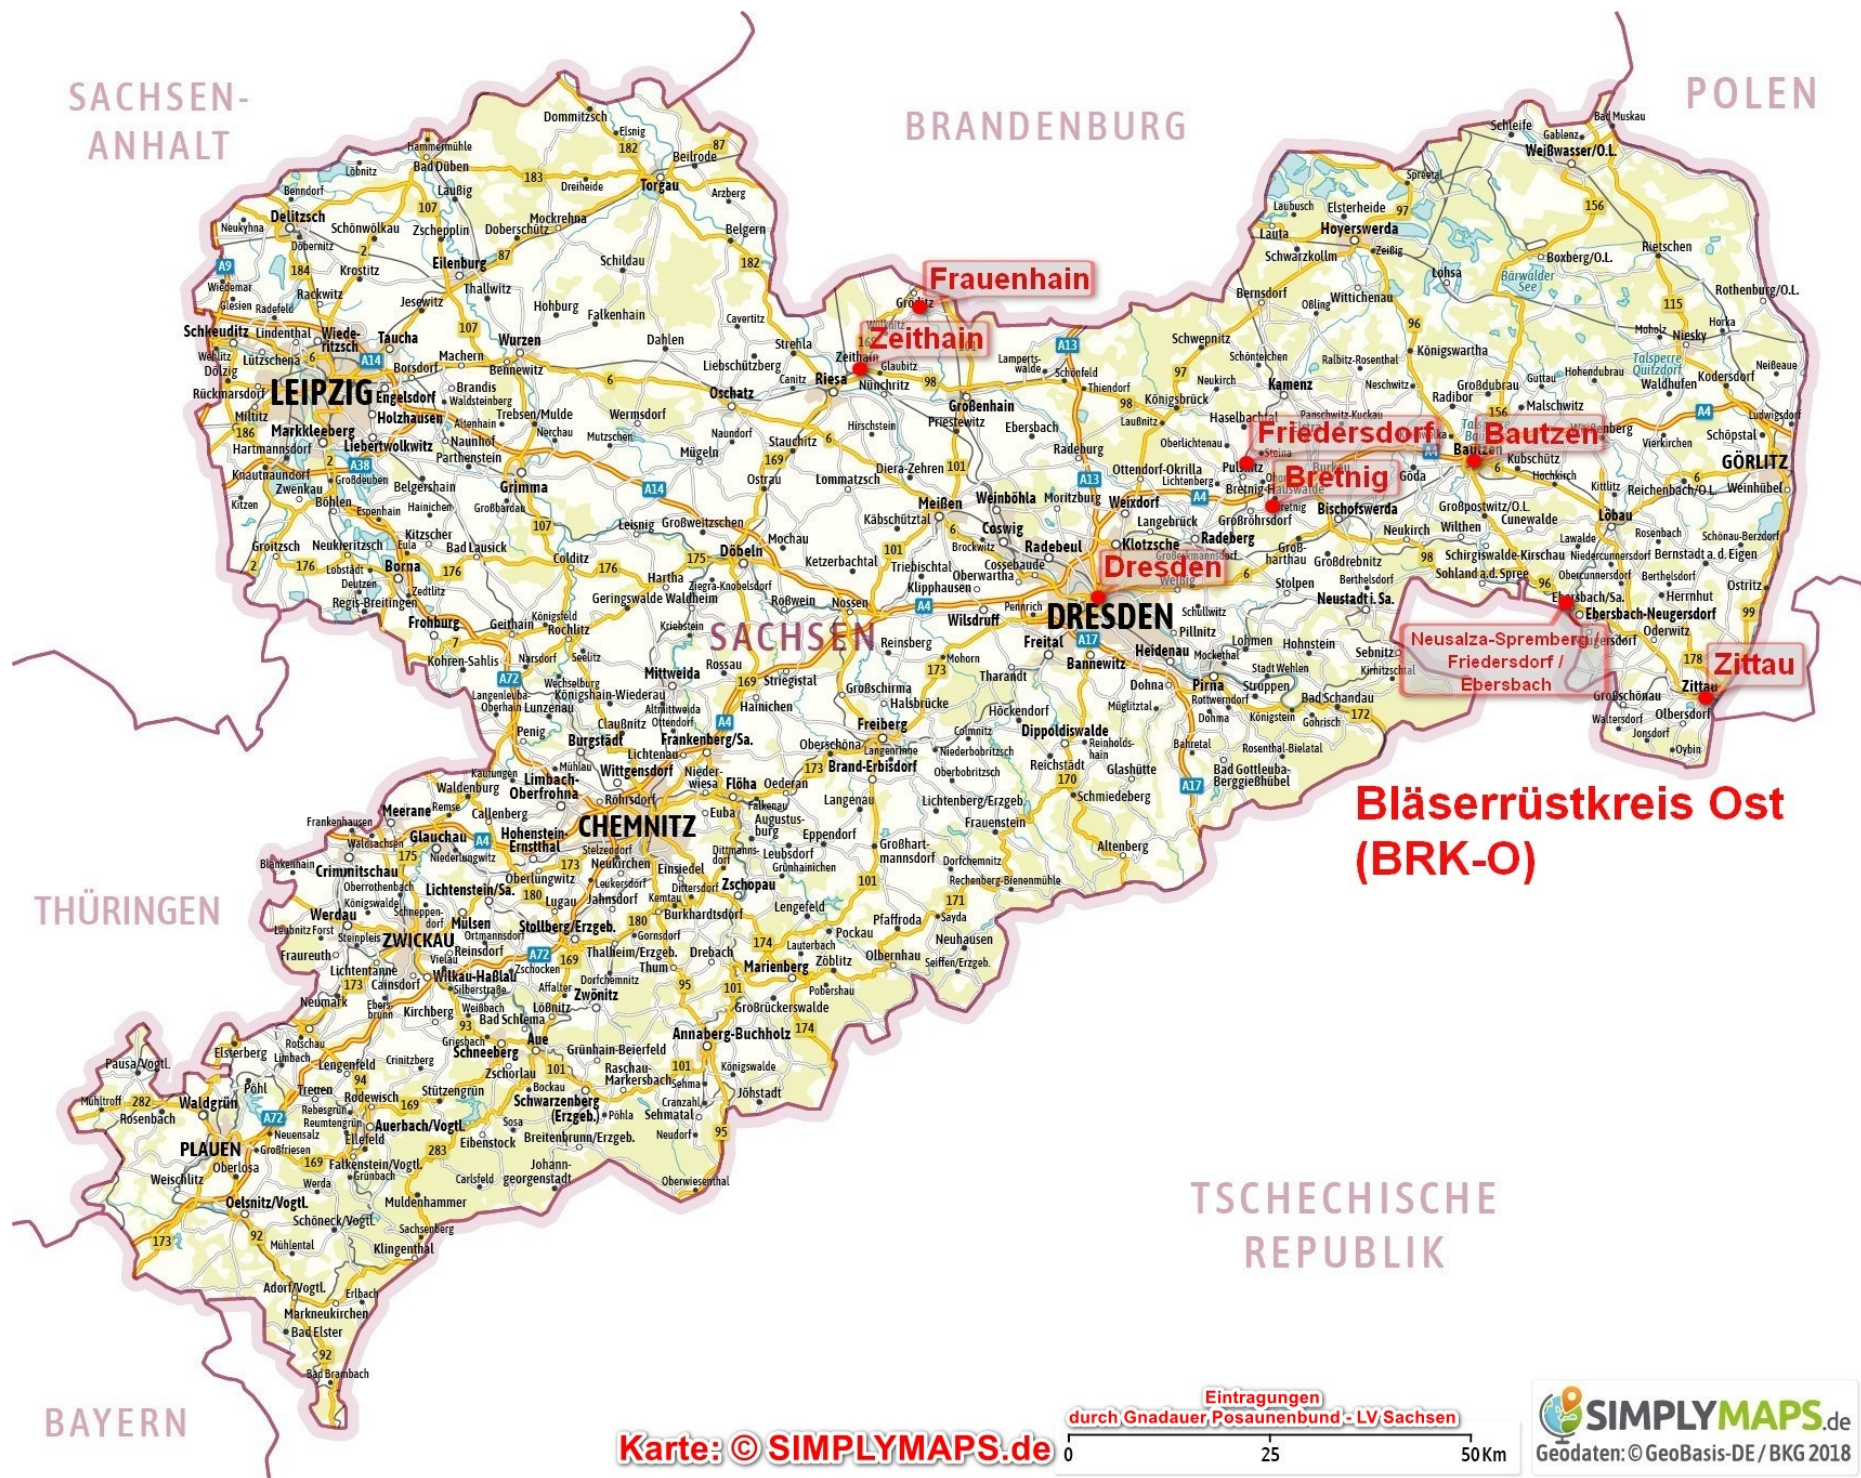

Bläserüstkreis Mitte (BRK-M)

- 1 Oberlungwitz
- 2 Jahnsdorf
- 3 Ansprung-Zöblitz
- 4 Hainichen
- 5 Leukersdorf
- 6 Krumhermersdorf
- 7 Adorf
- 8 Lengfeld
- 9 Crottendorf
- 10 Auerbach
- 11 Seiffen
- 12 Dorfchemnitz
- 13 Burkhardtsdorf - Meinersdorf
- 14 Hilmersdorf
- 15 Geyer
- 16 Niederwürschnitz
- 17 Hormersdorf

BRANDENBURG

POLEN

SACHSEN-
ANHALT

Frauenhain

Zeithain

Friedersdorf

Bautzen

LEIPZIG

SACHSEN

DRESDEN

Neusalza-Spremberg

Friedersdorf /
Ebersbach

Zittau

**Bläserüstkreis Ost
(BRK-O)**

THÜRINGEN

CHEMNITZ

**Bläserüstkreis
Westerzgebirge
(BRK-WE)**

- 1 Alberna
- 2 Zschorlau
- 3 Lösnitz
- 4 Lauter
- 5 Antonsthal
- 6 Sosa
- 7 Johangeorgenstadt
- 8 Rittersgrün
- 9 Aue
- 10 Alberoda
- 11 Bockau
- 12 Neudorf

Karte: © SIMPLYMAPS.de