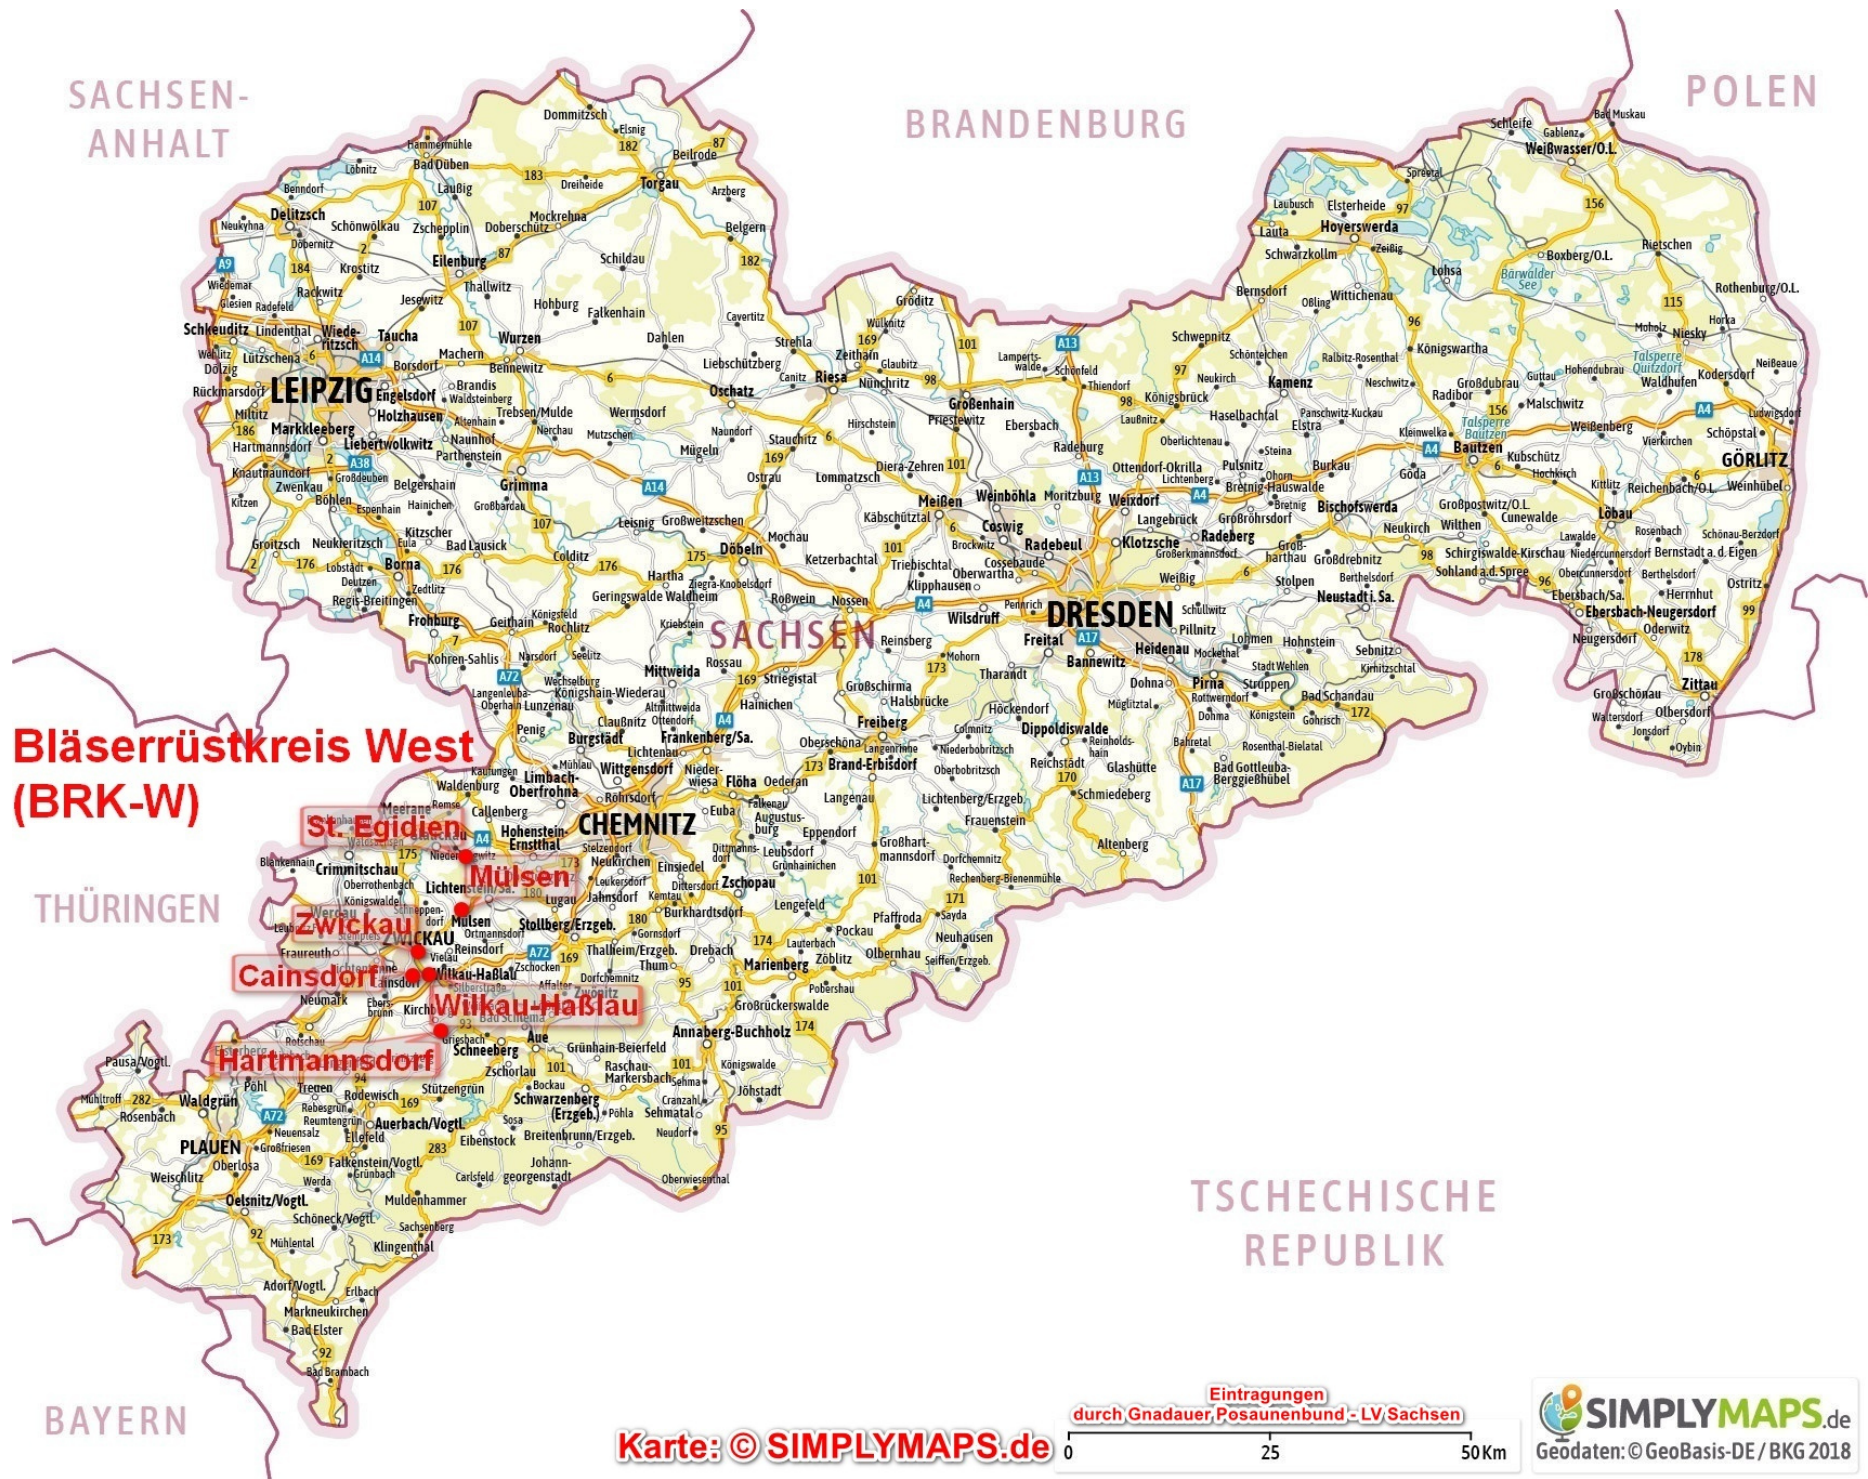

**Bläserrüstkreis West
(BRK-W)**

Karte: © SIMPLYMAPS.de

Eintragungen
durch Gnadauer, Posaunenbund - LV Sachsen
0 25 50 Km

SIMPLYMAPS.de
Geodaten: © GeoBasis-DE / BKG 2018