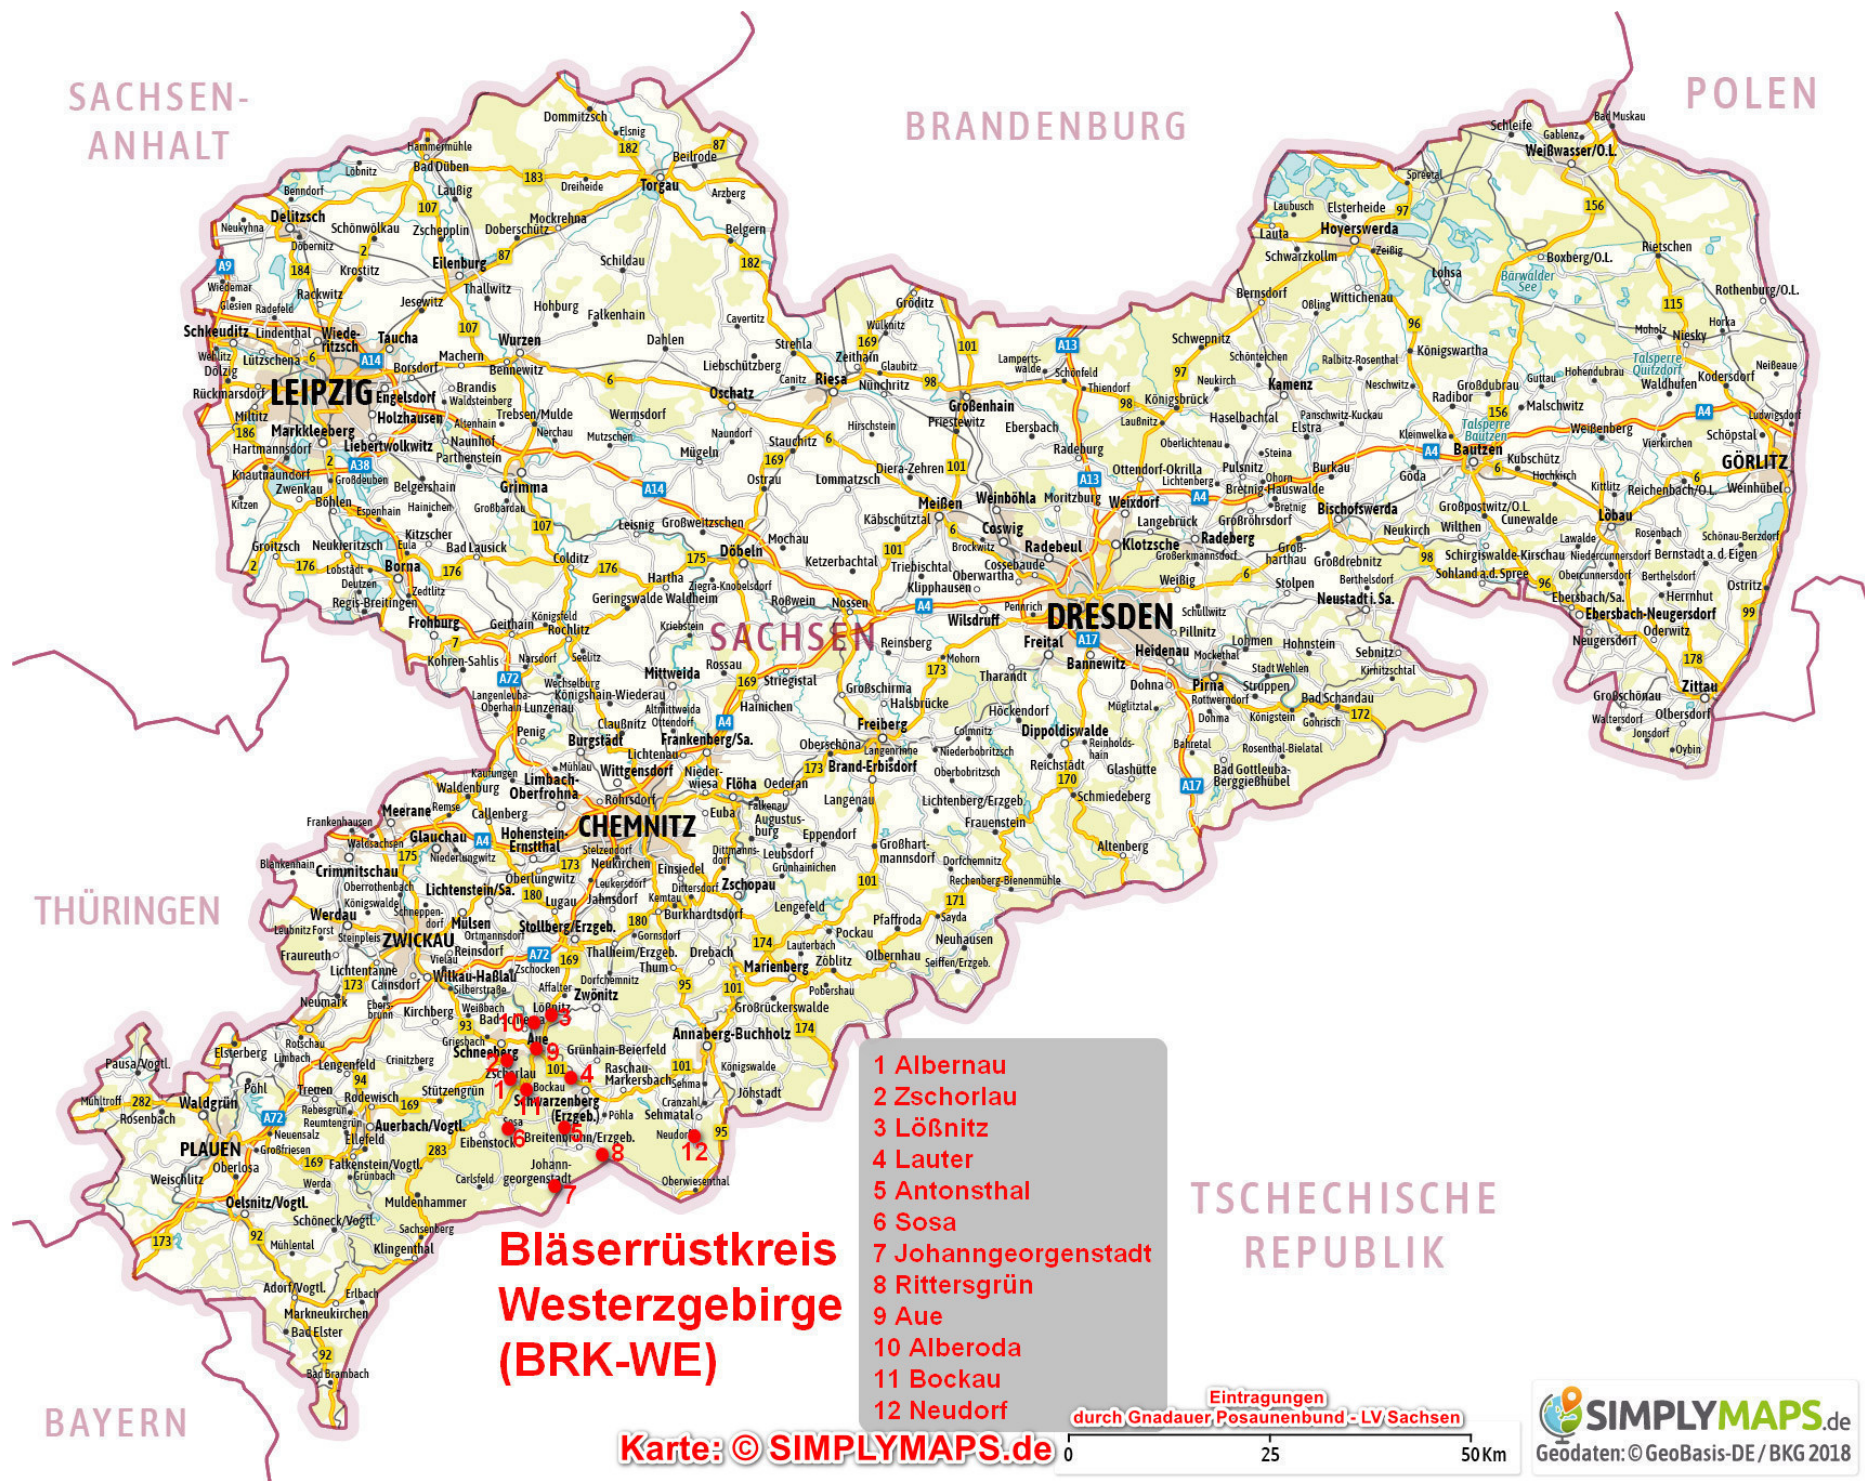

BRANDENBURG

POLEN

SACHSEN-
ANHALT

Frauenhain

Zeithain

Friedersdorf

Bautzen

LEIPZIG

THÜRINGEN

SACHSEN

TSCHECHISCHE
REPUBLIK

BAYERN

**Bläserüstkreis Vogtland
(BRK-V)**

Eintragungen
durch Gnadauer, Posaunenbund - LV Sachsen

Karte: © SIMPLYMAPS.de

0 25 50 Km

 **SIMPLYMAPS.de**
Geodaten: © GeoBasis-DE / BKG 2018

**Bläserrüstkreis West
(BRK-W)**

Karte: © SIMPLYMAPS.de

Eintragungen
durch Gnadauer, Posaunenbund - LV Sachsen
0 25 50 Km

 **SIMPLYMAPS.de**
Geodaten: © GeoBasis-DE / BKG 2018

**Bläserüstkreis
Westerzgebirge
(BRK-WE)**

- 1 Alberna
- 2 Zschorlau
- 3 Lösnitz
- 4 Lauter
- 5 Antonsthal
- 6 Sosa
- 7 Johangeorgenstadt
- 8 Rittersgrün
- 9 Aue
- 10 Alberoda
- 11 Bockau
- 12 Neudorf

Karte: © SIMPLYMAPS.de